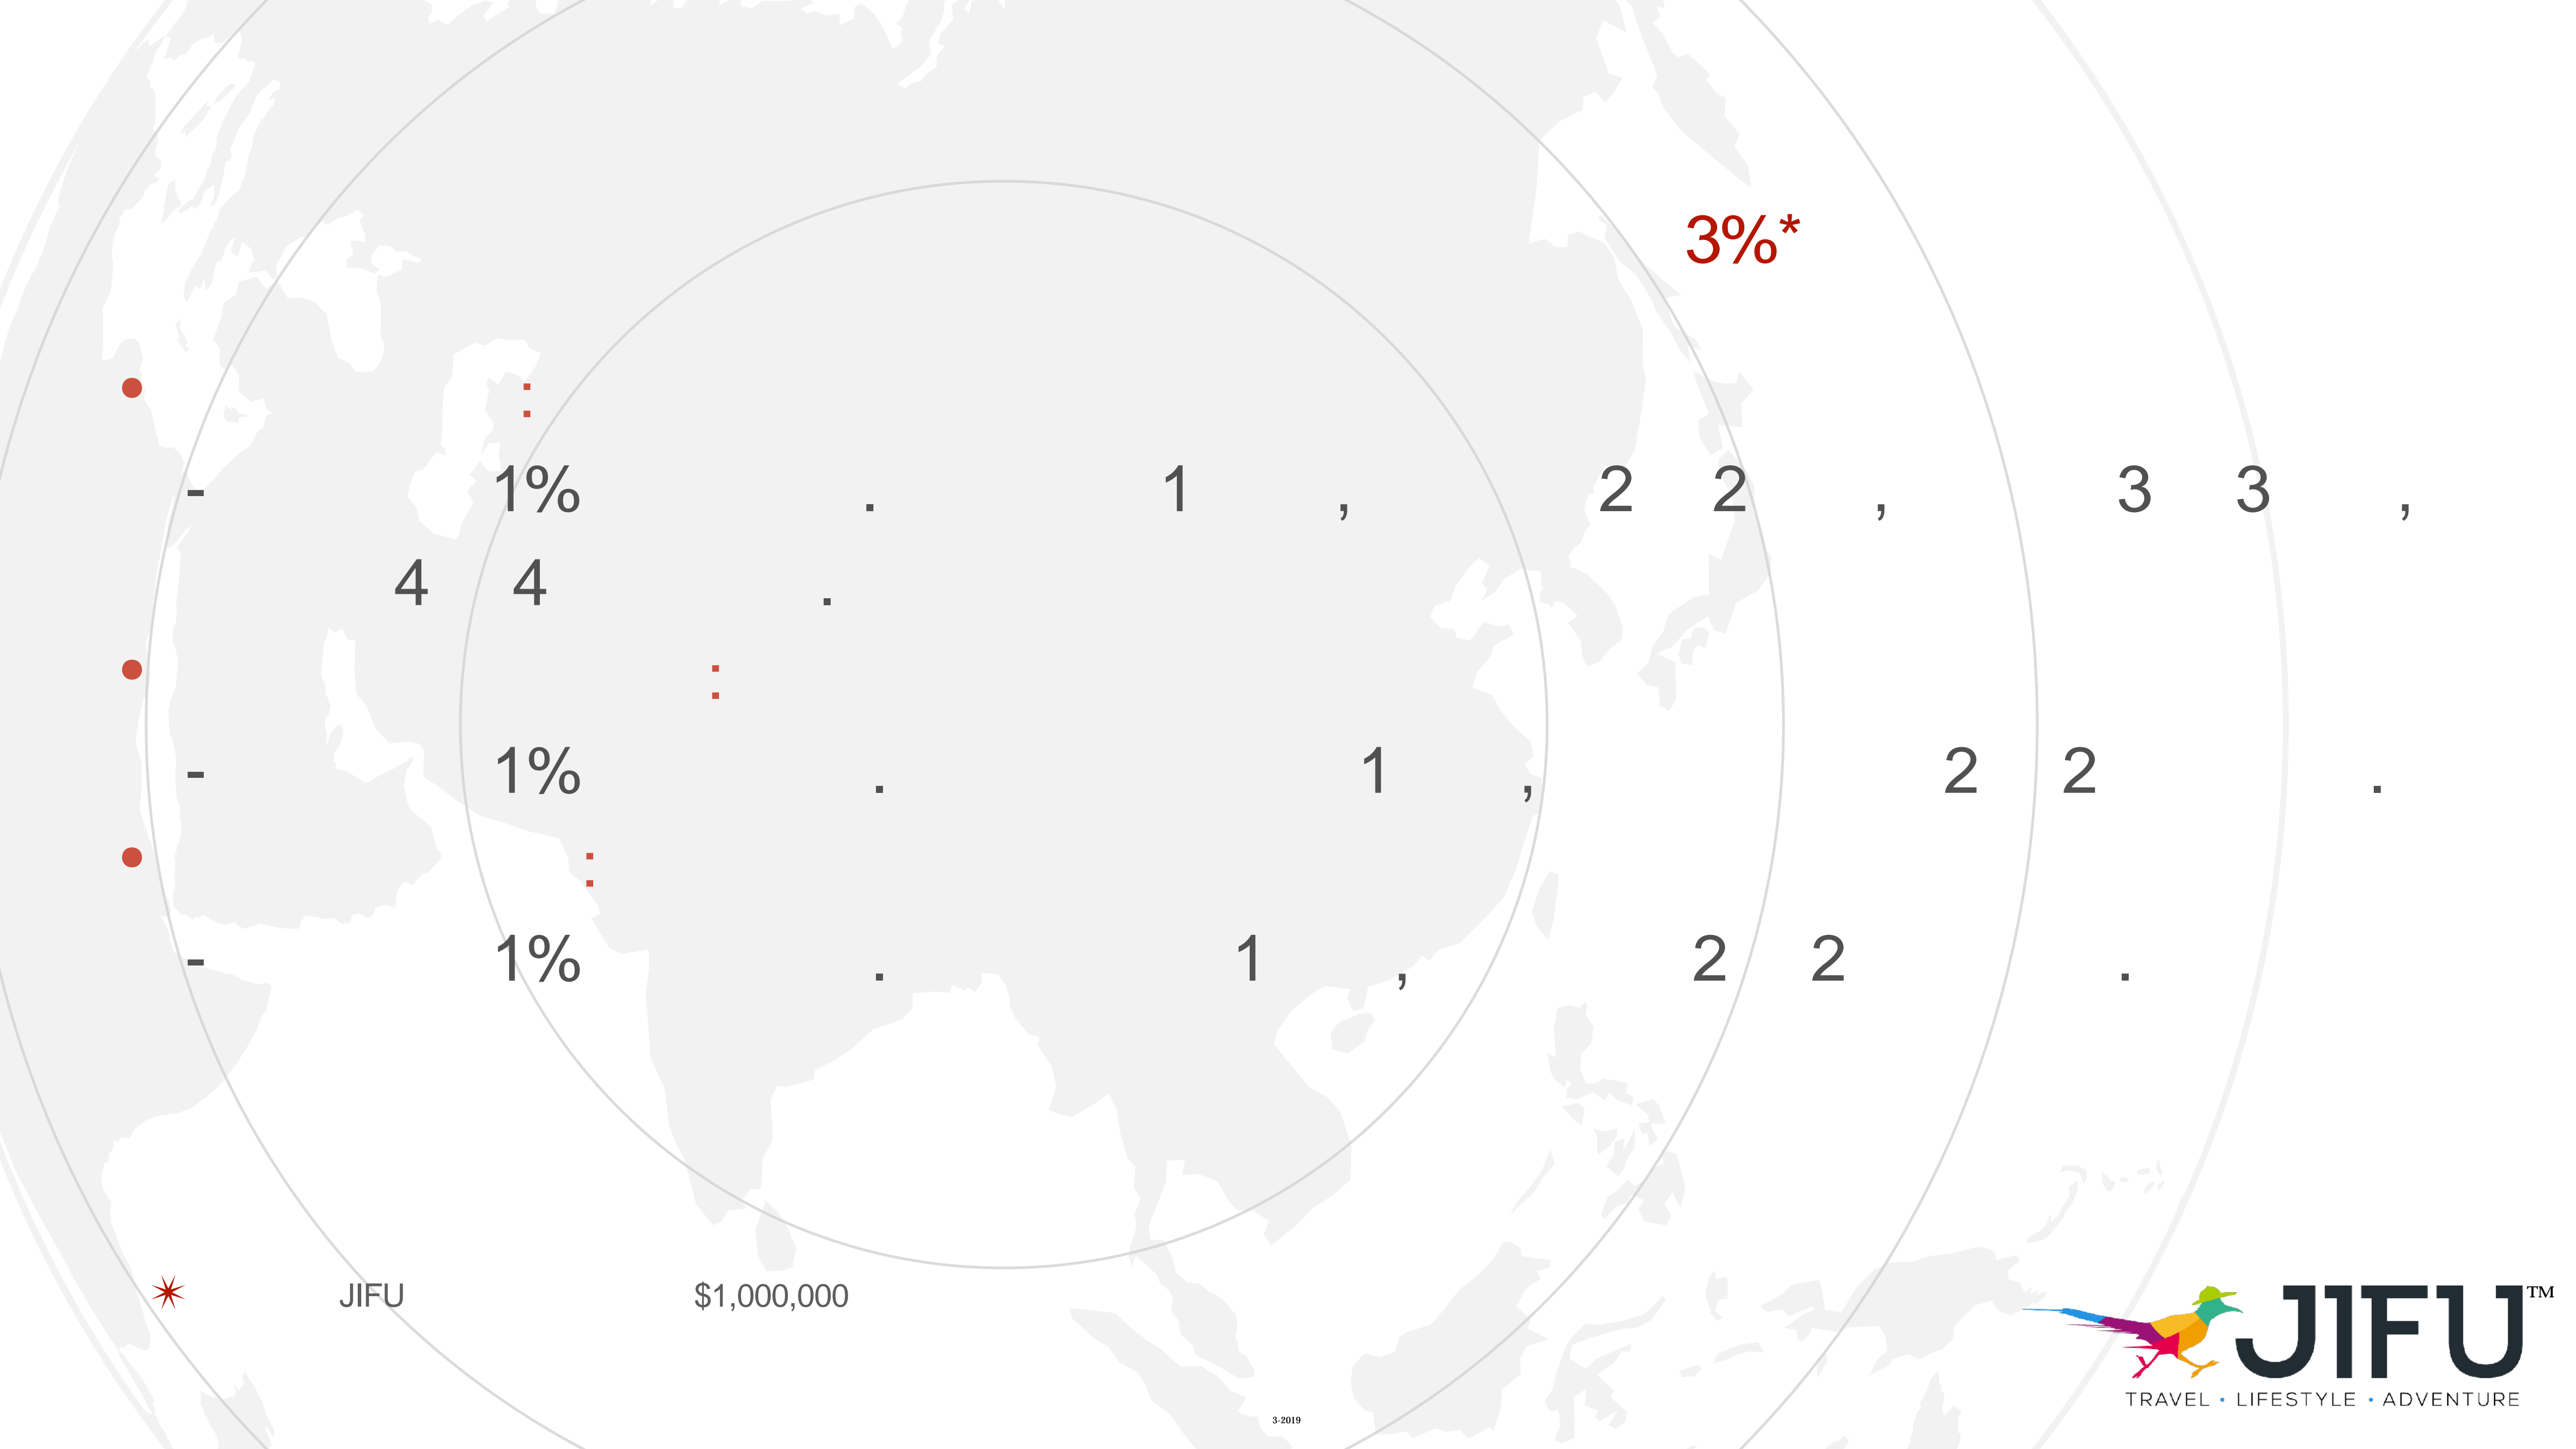

.

15%

\$600

가

\$12,000

가

JIFU

JIFU